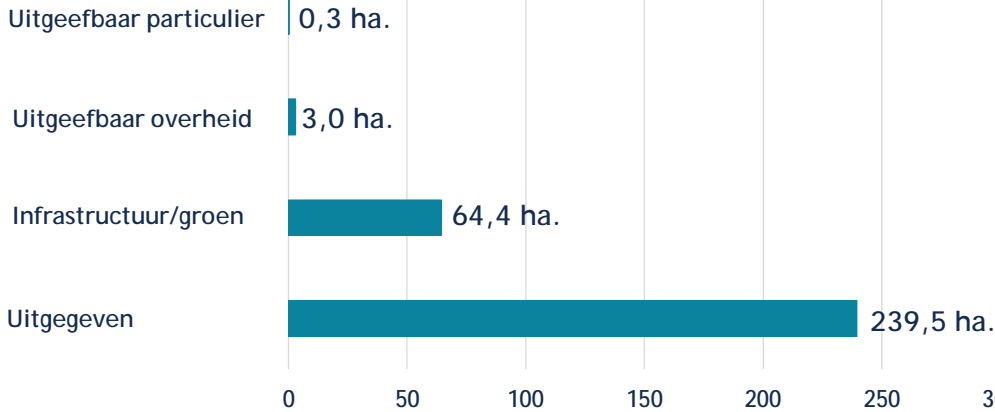

# Twentekanaal Noord Hengelo

**Totale oppervlakte: 307,2 Ha.**

Bron: Provincie Overijssel (bewerkt)

**Aantal eigenaren: 303**

*Publiek: 1*

*Privaat: 302*

**Verdeling oppervlakte:**

Publiek: 10,0 ha.

**Privaat 231,8 ha.**

Betreft kadastrale oppervlaktes excl. infrastructuur

**Aantal bedrijfskavels: 350**

**Totale vloeroppervlakte per gebruiksfunctie in m<sup>2</sup>:**