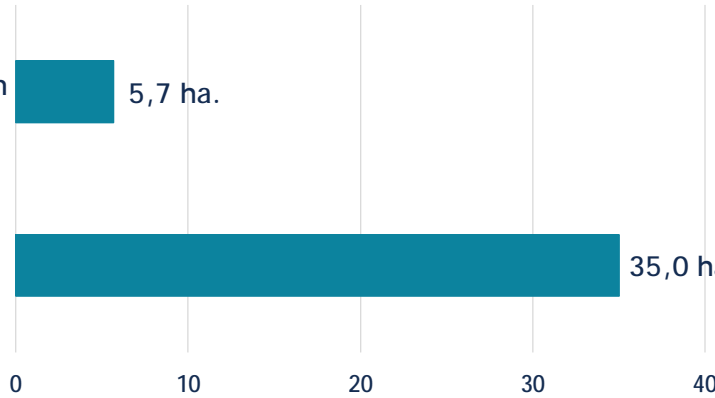

# Haven Goor

**Totale oppervlakte: 40,7 ha.**

Infrastructuur/groen 5,7 ha.

Uitgegeven 35,0 ha.

Bron: Provincie Overijssel (bewerkt)

**Aantal eigenaren: 6**

Publiek: 0

Privaat: 6

**Verdeling oppervlakte:**

Publiek: 0 ha.

Privaat 35,0 ha.

Betreeft kadastrale oppervlaktet excl. infrastructuur

**Aantal bedrijfskavels: 7**

**Totale vloeroppervlakte per gebruiksfunctie in m<sup>2</sup>:**